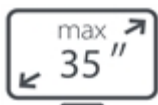

- **Tamaño de pantalla: 13-35" / 33-89 cm.**
- **Medidas VESA: 75x75/100x100.**
- **Movimiento giratorio 360°C.**
- **Inclinación 80°C.**
- **Peso máximo: 9 kg.**
- Distancia a la pared (min.) 7 cm.
- Distancia a la pared (máx.) 61.8 cm.
- Extensión máxima 54.8 cm.
- Ajuste de altura vertical total 26.8 cm.
- Grosor mínimo de la mesa (abrazadera) 1 cm.
- Grosor máximo de la mesa (abrazadera) 5 cm.
- Admite pantallas curvas.
- Admite pantallas ultra anchas.
- Altura ajustable.
- Nivelación después de la instalación.
- Gestión de cables.
- Compatible con los soportes para portátiles / tablets One For All.
- **Materiales para el montaje incluidos.**

### **DATOS LOGÍSTICOS:**

Código de Barras: 8716184077982

Unidades de Embalaje: 2

Medidas producto (An-Al-Pr): 12,61 X 56,22 X 108,74 cm

Peso neto producto: 4,220 Kg

Medidas embalaje unitario producto (An-Al-Pr): 20,50 X 13,00 X 44,00 cm

Peso bruto embalaje unitario: 5,290 Kg

Medidas unidades embalaje (An-Al-Pr): 22,00 X 28,00 X 46,00 cm

Peso bruto embalaje: 13,400 Kg

Universal  
100 x 100 max