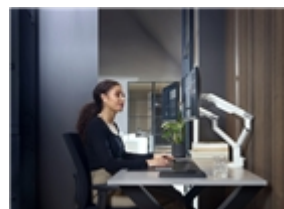

## **ONE FOR ALL DM7220 SOPORTE DESIGN LINE UNIVERSAL MONITOR DOBLE BRAZO BLANCO**

El elegante diseño de nuestros brazos para monitores proporciona una estética contemporánea a su oficina. Le aseguramos que su monitor quedará perfectamente instalado y el área del escritorio se verá aumentado, proporcionando espacio para otros accesorios importantes. Ofrecemos una combinación perfecta entre estilo y funcionalidad, transformando su oficina en un espacio moderno, organizado y eficiente. ¿No sabe con certeza si el brazo para monitor será compatible con su escritorio? No busque más. **Gracias a nuestro versátil método de montaje con soporte u ojal logrará un ajuste e instalación perfectos en cualquier escritorio.** Disfrute con total tranquilidad de una oficina ordenada con nuestra solución de montaje fiable y adaptable.

- **Tamaño de pantalla: 13-35" / 33-89 cm.**
- **Medidas VESA: 75x75/100x100.**
- **Movimiento giratorio 360°C.**
- **Inclinación 80°C.**
- **Peso máximo: 9 kg.**
- Distancia a la pared (min.) 7 cm.
- Distancia a la pared (máx.) 61.8 cm.
- Extensión máxima 54.8 cm.
- Ajuste de altura vertical total 26.8 cm.
- Grosor mínimo de la mesa (abrazadera) 1 cm.
- Grosor máximo de la mesa (abrazadera) 5 cm.
- Admite pantallas curvas.
- Admite pantallas ultra anchas.
- Altura ajustable.
- Nivelación después de la instalación.
- Gestión de cables.
- Compatible con los soportes para portátiles / tablets One For All.
- **Materiales para el montaje incluidos.**